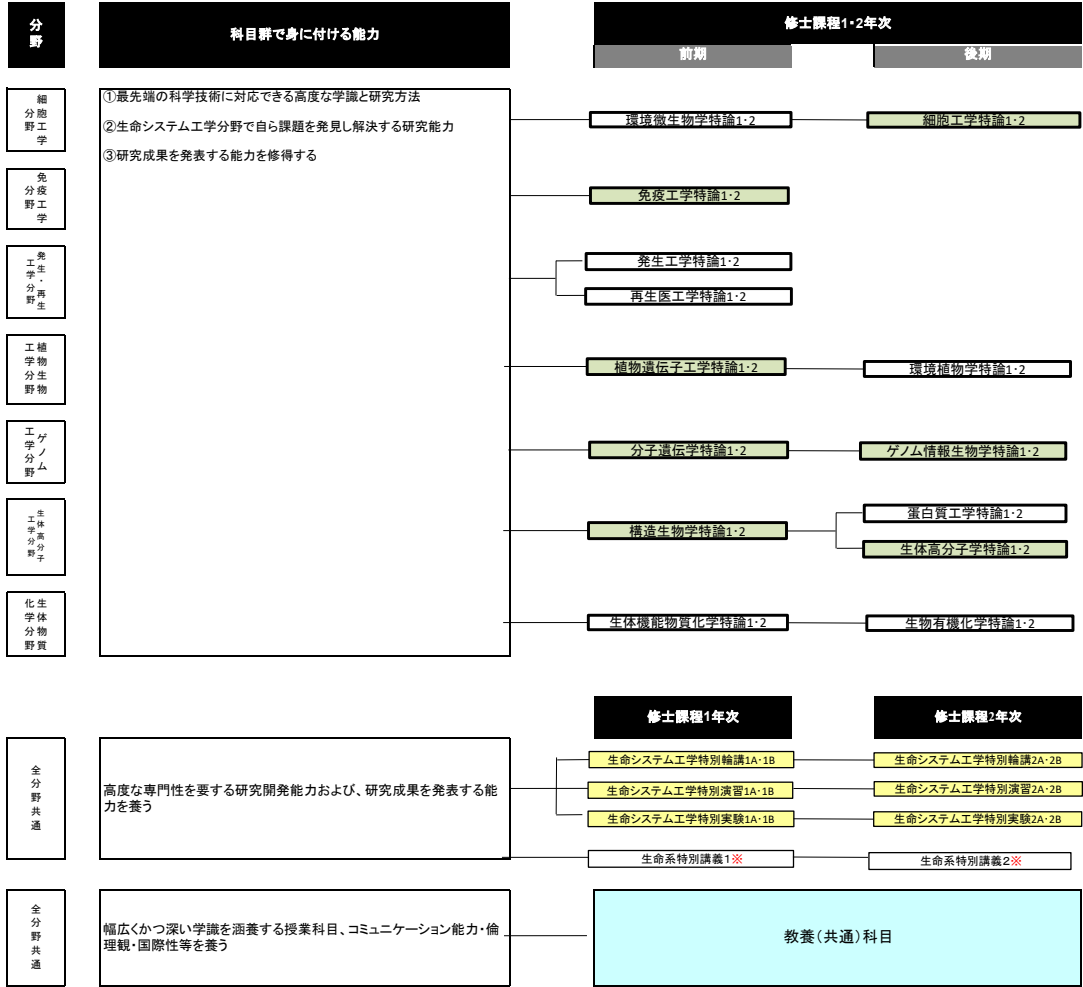

<p>人材養成等に関する目的</p> <p>本学ホームページに掲載。 https://www.tus.ac.jp/about/data/announcement/university/</p>	<p>カリキュラム・ポリシー</p> <p>本学ホームページに掲載。 https://www.tus.ac.jp/fac_grad/grad/policy/kiso_bio.html</p>
---	---

必修科目
 選択必修科目
 選択科目

原則偶数年度に「〇〇特論1」を開講
 原則奇数年度に「〇〇特論1」を開講

※当該年度は開講しない